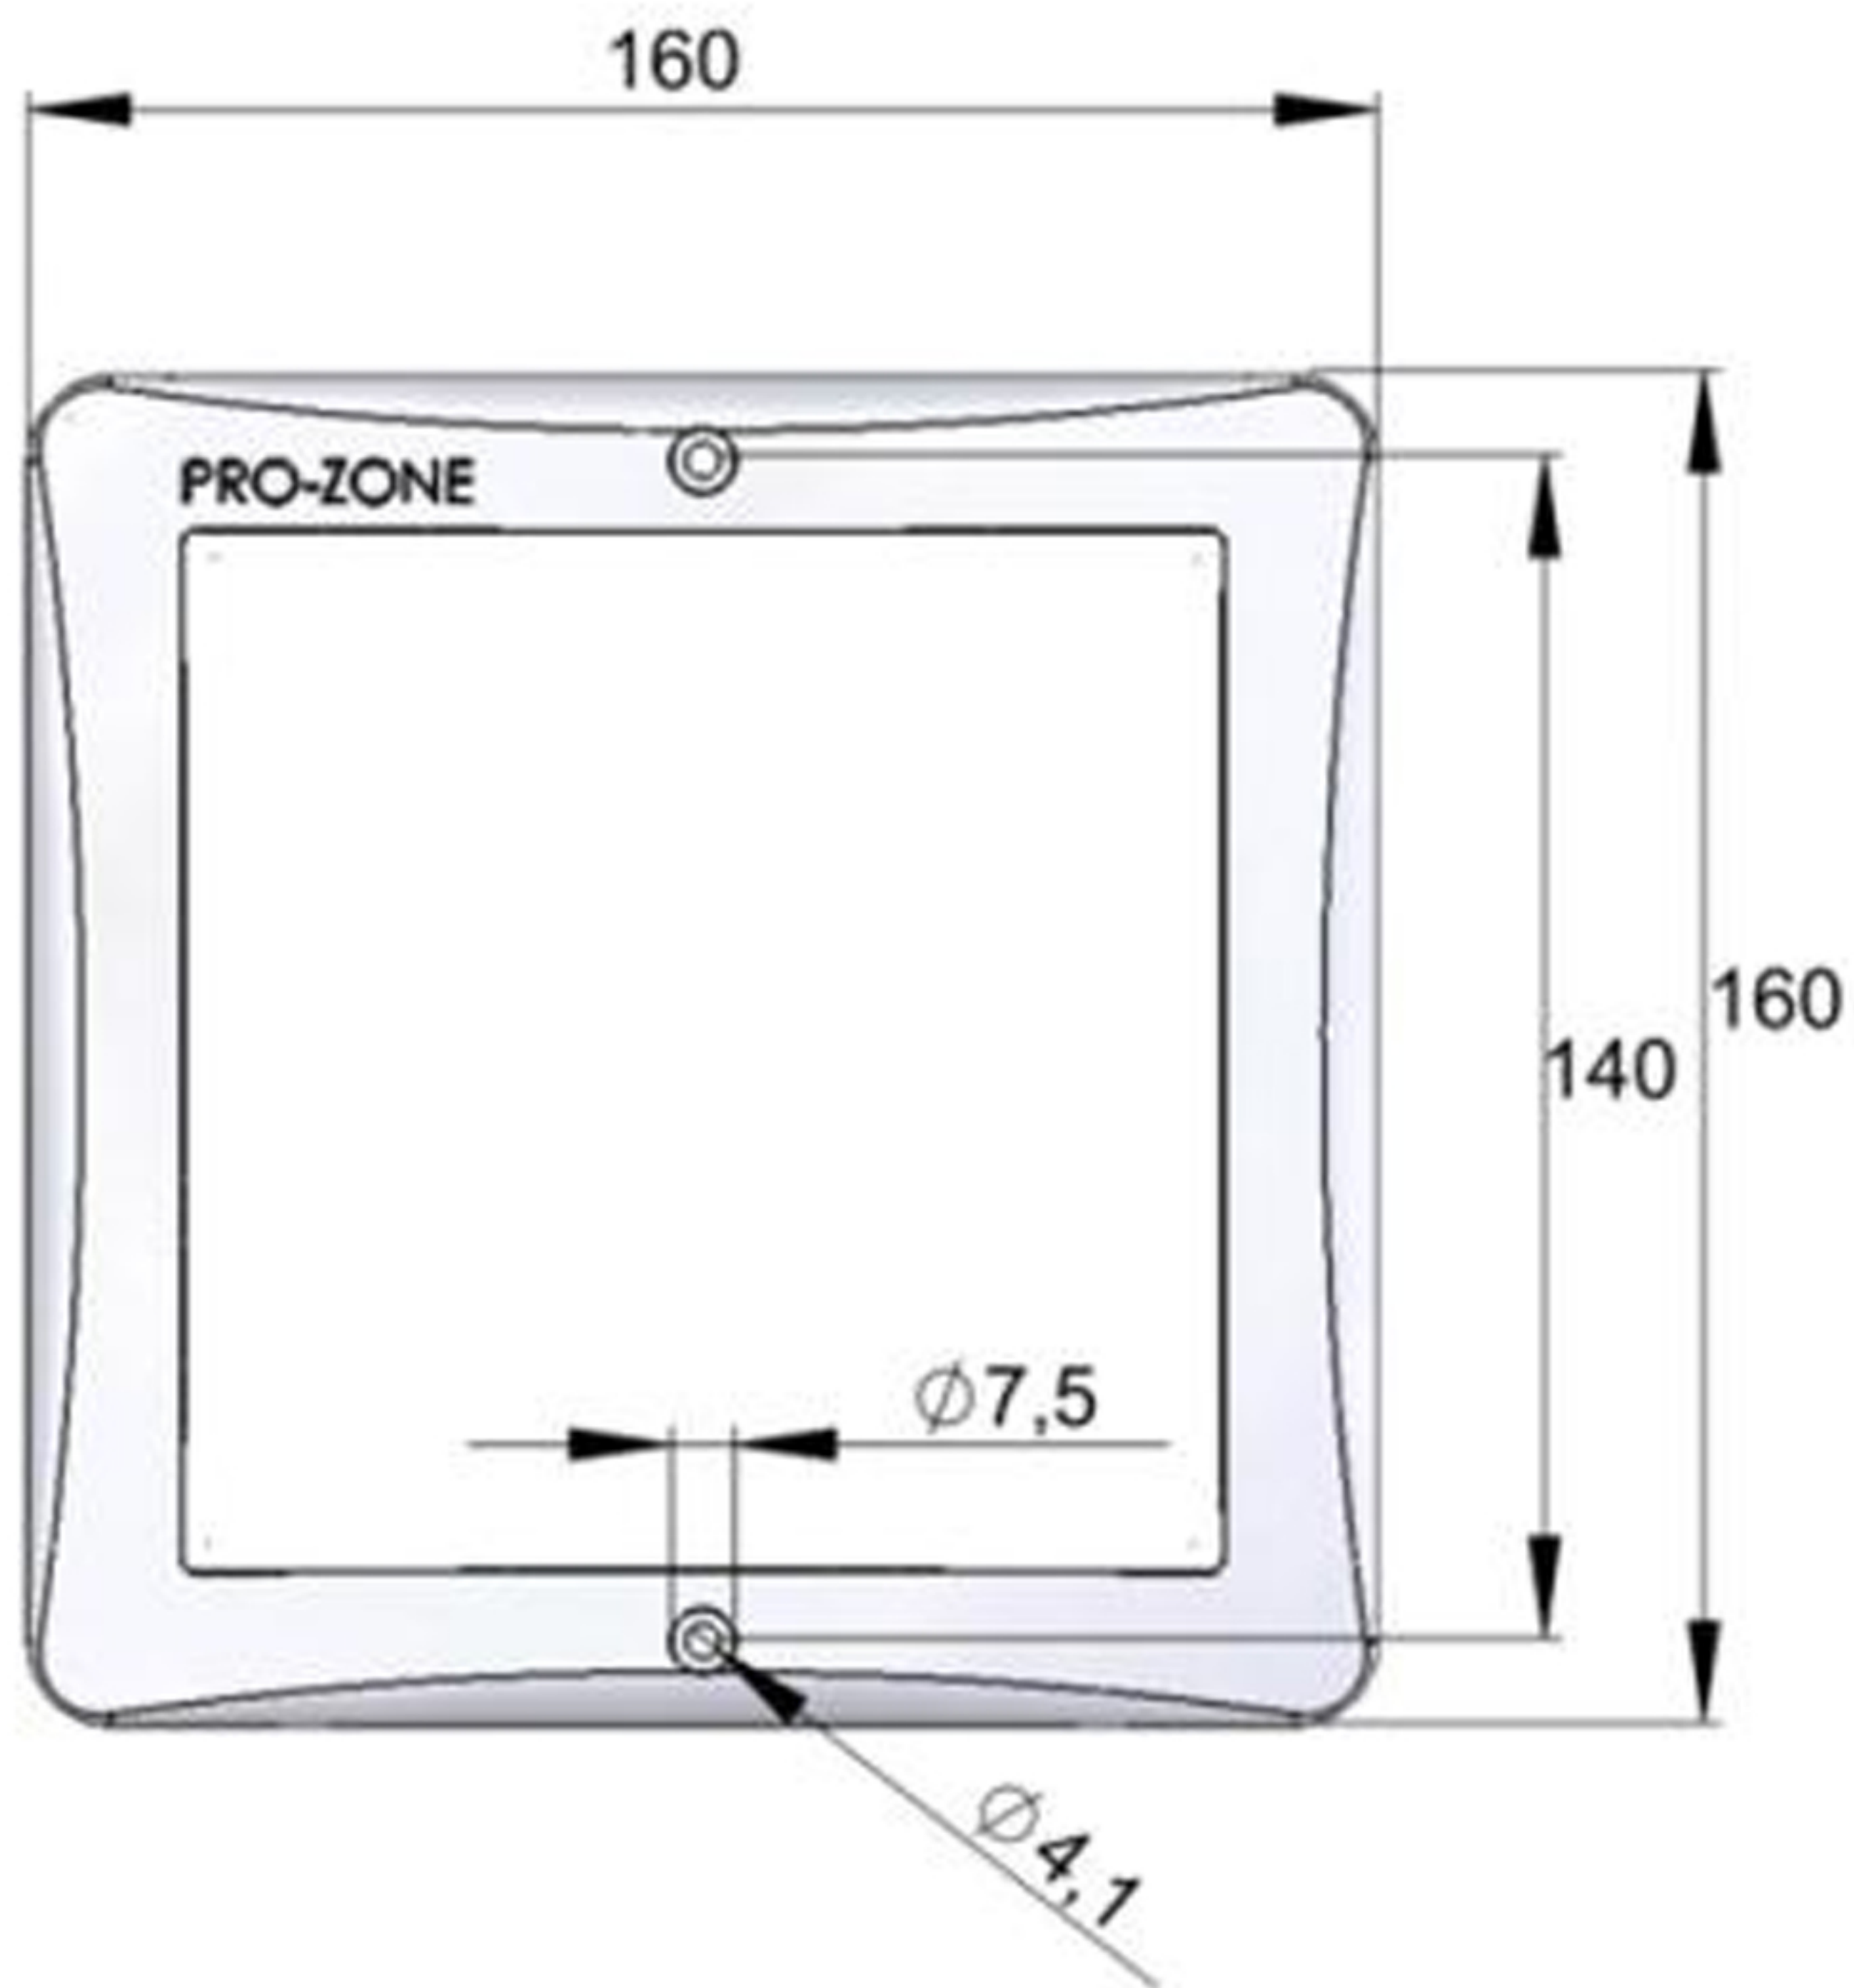

seitliche Kabeldurchführung  
möglich

14,5

Anschlusskabel 2 x 0,5<sup>2</sup>