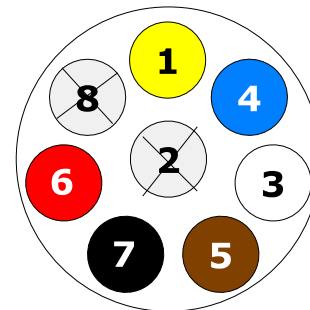

CO24A08M1NB06

**200mm**

17-7612-027 - CAVO 6 POLI SX 5X1+1X1,5 STD

CO24A08F1NB06