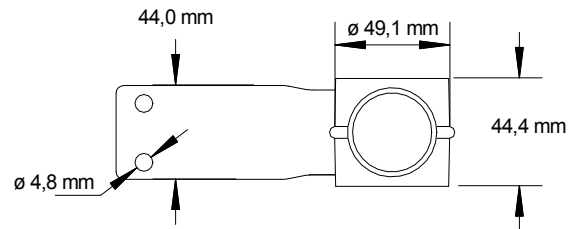

RECHTS VERWENDBAR  
RIGHT USEABLE

SUPERPOINT III LED

red / white / orange  
rot / weiss / orange

1	110706	jp	Zubehör entfällt

Rev.Nr.:	Datum	Name	Änderung
gez.	070111	TG	Material-Nr. <b>31-3364-027</b>
Prod. Freigabe	110706	JP	
Prüfart.			