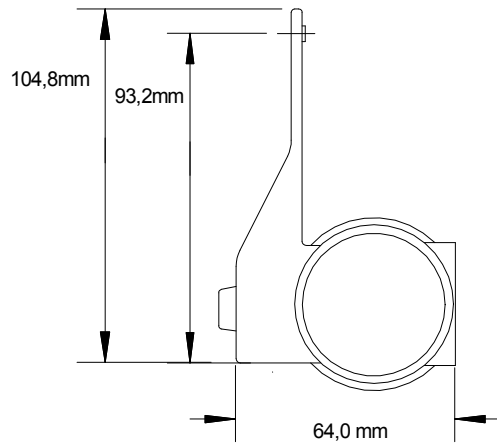

RECHTS VERWENDBAR  
RIGHT USEABLE

SUPERPOINT III LED

red / white / orange  
rot / weiss / orange

1	110706	jp	Zubehör entfällt

Rev.Nr.:	Datum	Name	Änderung
gez.	070111	TG	Material-Nr. <b>31-3364-027</b>
Prod. Freigabe	110706	JP	
Prüfart.			

Sparte: 24 VOLT  
ADR

Standard  Kundenspez.

Kundenmaterial Nr.: