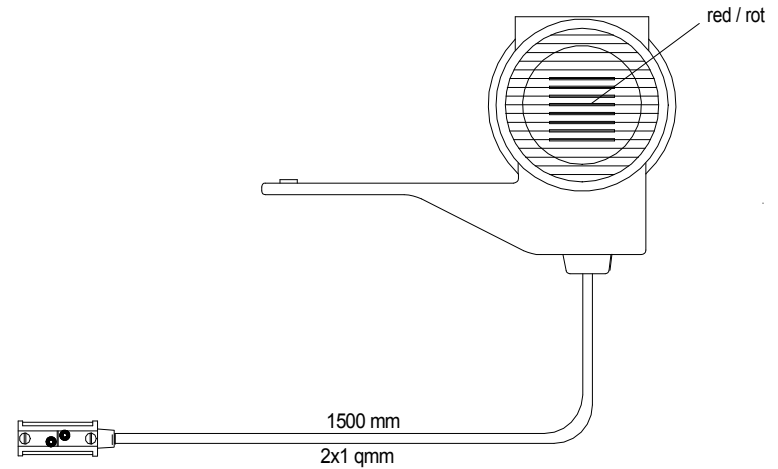

RECHTS VERWENDBAR  
RIGHT USEABLE

SUPERPOINT III LED

red / white / orange  
rot / weiss / orange

1	110706	jp	Zubehör entfällt

Rev.Nr.:	Datum	Name	Änderung
gez.	070111	TG	Material-Nr. <b>31-3364-027</b>
Prod. Freigabe	110706	JP	
Prüfart.			

Sparte: 24 VOLT  
ADR

Standard  Kundenspez.

Kundenmaterial Nr.: