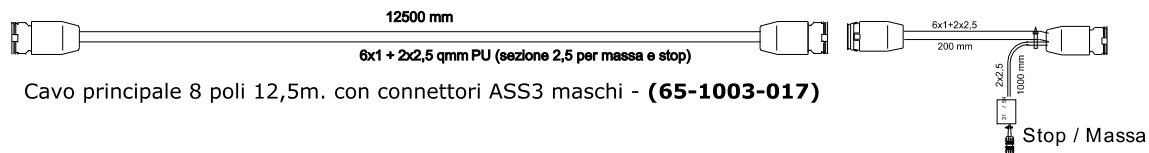

**0,5W x 2 pz.**  
 FLATPOINT II bianco cavo 1,5m.  
 incasso con catadiottro  
 (31-6904-037)

**0,5W x 6 pz.**  
 FLATPOINT II cavo 1,5m.  
 staffa verso catadiottro  
 (31-2364-937)

Copie di cavi quadri ADR 2x1,5 15m. con  
 conn. ASS1 2 poli femmina - (68-7503-017)

Cavo 24N - 3,5m

Scatola SG-1 con cavo 1m  
 (76-7052-027)

Cavo 24S - 3,5m

Cavo principale 8 poli 12,5m. con connettori ASS3 maschi - (65-1003-017)

VERSIONE	DATA	OPERATORE	 <b>PAGG ASPÖCK s.r.l.</b> Via Legnano, 8 20835 Muggiò (MB) Tel. 039 2785255 - Fax. 039 2789582 <a href="http://www.aspoeck.it">http://www.aspoeck.it</a> E-mail: info@aspoeck.it
I	21/02/08	M.Pagotto	
II			
III			
IV			
V			

CODICE PROVVISORIO

**KCP.225.025**

DESCRIZIONE

**KIT RIMORCHIO 931100359 - NO ADR**