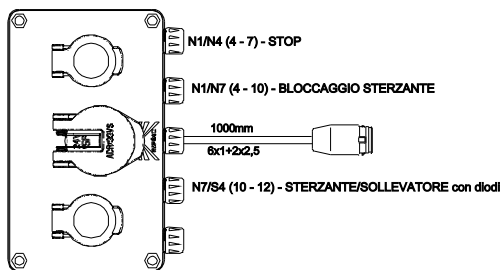

**0,5W x 2 pz.**  
 FLATPOINT II bianco cavo 1,5m.  
 incasso con catadiottro  
 (31-6904-037)

**0,5W x 6 pz.**  
 FLATPOINT II cavo 1,5m.  
 staffa verso catadiottro  
 (31-2364-937)

Copie di cavi quadri ADR 2x1,5 15m. con  
 conn. ASS1 2 poli femmina - (68-7503-017)

Cavo 24N - 3,5m

Scatola SG-1 con cavo 1m  
 (76-7052-027)

Cavo 24S - 3,5m

Cavo principale 8 poli 12,5m. con connettori ASS3 maschi - (65-1003-017)

VERSIONE	DATA	OPERATORE	 <b>PAGG ASPÖCK s.r.l.</b> Via Legnano, 8 20835 Muggiò (MB) Tel. 039 2785255 - Fax. 039 2789582 <a href="http://www.aspoeck.it">http://www.aspoeck.it</a> E-mail: info@aspoeck.it
I	21/02/08	M.Pagotto	
II			
III			
IV			
V			

CODICE PROVVISORIO

**KCP.225.025**

DESCRIZIONE

**KIT RIMORCHIO 931100359 - NO ADR**