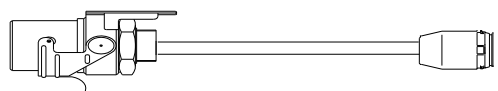

SPINA 15P+CAVO 15 POLI 3M+CONN.ASS3 F.
(53-1667-007)