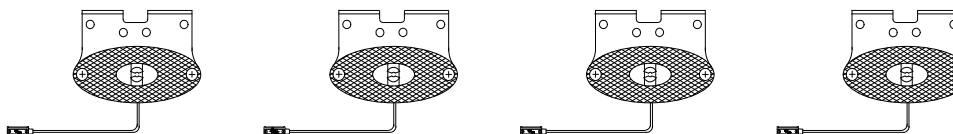

FLATPOINT II bianco cavo 1,5m.  
incasso con catadiottro  
**(31-6904-037)**

FLATPOINT II arancio  
cavo 1,5m. con staffa  
**(31-2364-037)**

Coppie di cavi quadri ADR 2x1,5 10m. con  
conn. ASS3 2 poli femmina - **(68-7503-047)**

ADATTATORE ASS3 8P M-F  
LUCI LATERALI CQ  
**(65-6172-007)**

CABL.ASS3 M-F  
CONTROLLO SML  
FLASH SX-DX  
**(75-0331-007)**

Cavi ADR 6x1 + 2x2,5 - 9m.  
**(65-1003-007)**

SPINA 15P+CAVO 15 POLI 3M+CONN.ASS3 F.  
**(53-1667-007)**