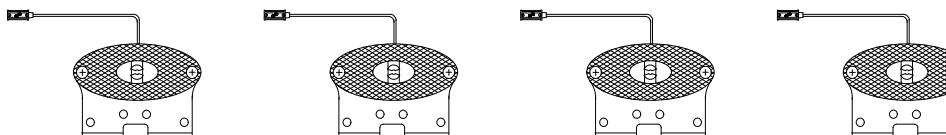

FLATPOINT II bianco cavo 1,5m.  
incasso con catadiottro  
**(31-6904-037)**

FLATPOINT II arancio  
cavo 1,5m. con staffa  
**(31-2364-037)**

Coppie di cavi quadri ADR 2x1,5 10m. con  
conn. ASS3 2 poli femmina - **(68-7503-047)**

ADATTATORE ASS3 8P M-F  
LUCI LATERALI CQ  
**(65-6172-007)**

CABL.ASS3 M-F  
CONTROLLO SML  
FLASH SX-DX  
**(75-0331-007)**

Cavi ADR 6x1 + 2x2,5 - 9m.  
**(65-1003-007)**

SPINA 15P+CAVO 15 POLI 3M+CONN.ASS3 F.  
**(53-1667-007)**