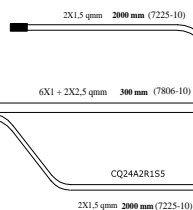

FLATPOINT II bianco cavo 1,5m.  
incasso con catadiottro  
**(31-6904-037)**

FLATPOINT II arancio  
cavo 1,5m. con staffa  
**(31-2364-037)**

Coppie di cavi quadri ADR 2x1,5 10m. con  
conn. ASS3 2 poli femmina - **(68-7503-047)**

ADATTATORE ASS3 8P M-F  
LUCI LATERALI CQ  
**(65-6172-007)**

CABL.ASS3 M-F  
CONTROLLO SML  
FLASH SX-DX  
**(75-0331-007)**

Cavi ADR 6x1 + 2x2,5 - 9m.  
**(65-1003-007)**

SPINA 15P+CAVO 15 POLI 3M+CONN.ASS3 F.  
**(53-1667-007)**

CODICE PROVVISORIO

**KCP.005.074**

DESCRIZIONE

**KIT RIMORCHIO 15 POLI SMCG - M09346**