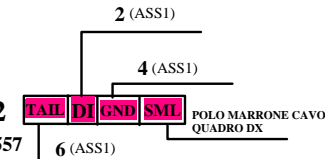

69-6229-007

ETICHELLARE:
SML DX

ATTENZIONE:

ETICHELLARE: RADIOCOMANDO

C2X1S17S16S5

CO24A02M1NB02

C2X1A11S16S5

C15PA16S7S7

76-5100-257

Relé 2

12-3970-557

Diodi
(VE01016792)

POLO A
(marrone /blu)
DEL CAVO 15P

A B 8 (in cassetta)

CO24A02M1NB02

C2X1A11S16S5

ETICHELLARE: AUTOSTERZANTE

C2X1S8S16S5

ETICHELLARE:
SML SX

69-6229-007

Relé 1

12-3970-557