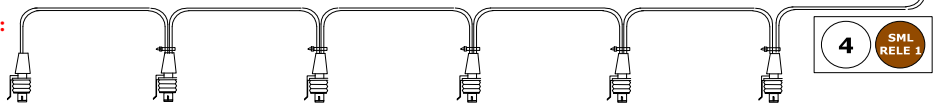

CO24A02M1NB02

C2X1A11S16S5

ETICHELLARE: AUTOSTERZANTE

C2X1S8S16S5

ETICHELLARE:
SML SX