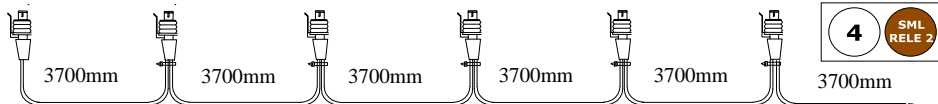

69-6229-007

ETICHELLARE:
SML DX

ATTENZIONE:

ETICHELLARE: RADIOCOMANDO

C2X1S17S16S5

CO24A02M1NB02

C2X1A11S16S5

C15PA16S7S7

76-5100-257

Relé 2

12-3970-557

Diodi
(VE01016792)

POLO A
(marrone /blu)
DEL CAVO 15P

A B 8 (in cassetta)

CO24A02M1NB02

C2X1A11S16S5