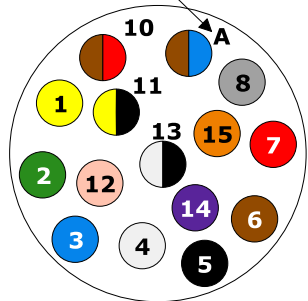

69-6229-007

ETICHELLARE:
SML DX

ATTENZIONE:

ETICHELLARE: RADIOCOMANDO

C2X1S17S16S5

CO24A02M1NB02

C2X1A11S16S5

C15PA16S7S7

76-5100-257

Relé 2

12-3970-557

Diodi
(VE01016792)

POLO A
(marrone /blu)
DEL CAVO 15P

A B 8 (in cassetta)

CO24A02M1NB02

C2X1A11S16S5

ETICHELLARE: AUTOSTERZANTE

C2X1S8S16S5

ETICHELLARE:
SML SX

69-6229-007

Relé 1

12-3970-557