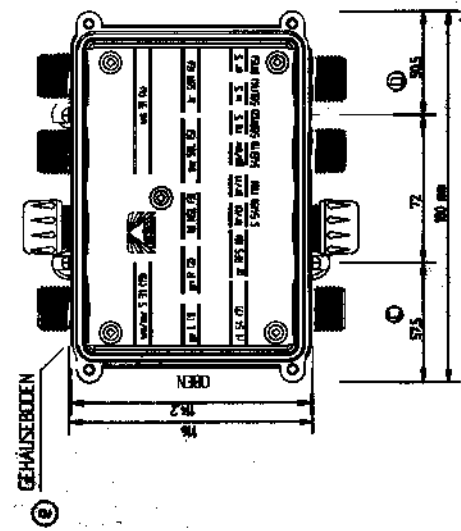

VERTEILER SLIM - SYSTEM ASS1

ADR Version

ZUBEHÖR	3000-40 5032-00 5623-10 5623-11 5623-12 5623-13 5623-18	Multifern Eileifring Tülle 6mm SW geschl. Tülle 2x6mm BR geschl. Tülle 7mm WS geschl. Tülle 10mm BL geschl. Tülle P&R GR geschl.
---------	---	--

7"	991116	hm	Zubehör war im Verteiler beigelegt
"e"	991019	hm	war Gehäuseboden 5619-50
"f"	990923	KT	Zubehör
"c"	980402	KT	war Tülle 5623-12
"b"	980402	KT	war Tülle 5623-10
"a"	980129	KT	war Aufkleber V255-00
INDEX	Datum	Name	Änderung
gez.	980112	KT	
gepr.			
Prüfart	60	695	

Bestell-Nr. 76-6098-027

Kunde

Detailzeichnung

F. ASPÖCK
FAHRZEUGELEKTRIK