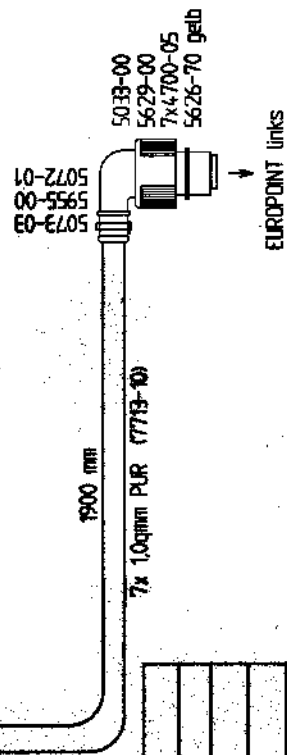

VERTEILER SLIM - SYSTEM ASS1

ADR Version

ZUBEHÖR	3000-40 5032-00 5623-10 5623-11 5623-12 5623-13 5623-18	Multifern Eileifring Tülle 6mm SW geschl. Tülle 2x6mm BR geschl. Tülle 7mm WS geschl. Tülle 10mm BL geschl. Tülle P&R GR geschl.
---------	---	--

7"	991116	hm	Zubehör war im Verteiler beigelegt
"e"	991019	hm	war Gehäuseboden 5619-50
"f"	990923	KT	Zubehör
"c"	980402	KT	war Tülle 5623-12
"b"	980402	KT	war Tülle 5623-10
"a"	980129	KT	war Aufkleber V255-00
INDEX	Datum	Name	Änderung
gez.	980112	KT	
gepr.			
Prüfart	60	695	

Bestell-Nr. 76-6098-027

Kunde

Detailzeichnung

F. ASPÖCK
FAHRZEUGELEKTRIK