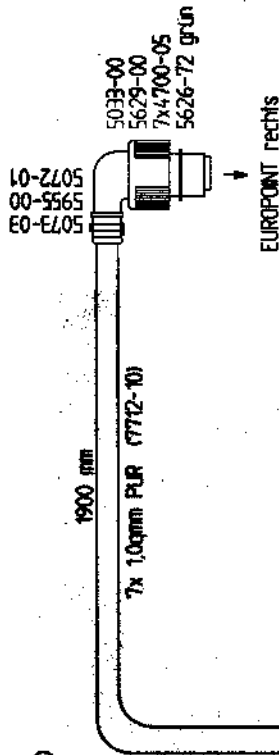

VERTEILER SLIM - SYSTEM ASS1

ADR Version

ZUBEHÖR	3000-40 5032-00 5623-10 5623-11 5623-12 5623-13 5623-18	Multifern Eileifring Tülle 6mm SW geschl. Tülle 2x6mm BR geschl. Tülle 7mm WS geschl. Tülle 10mm BL geschl. Tülle P&R GR geschl.
---------	---	--

7"	991116	hm	Zubehör war im Verteiler beigelegt
"e"	991019	hm	war Gehäuseboden 5619-50
"f"	990923	KT	Zubehör
"c"	980402	KT	war Tülle 5623-12
"b"	980402	KT	war Tülle 5623-10
"a"	980129	KT	war Aufkleber V255-00
INDEX	Datum	Name	Änderung
gez.	980112	KT	
gepr.			
Prüfart	60	695	

Bestell-Nr. 76-6098-027

Kunde

Detailzeichnung

F. ASPÖCK
FAHRZEUGELEKTRIK