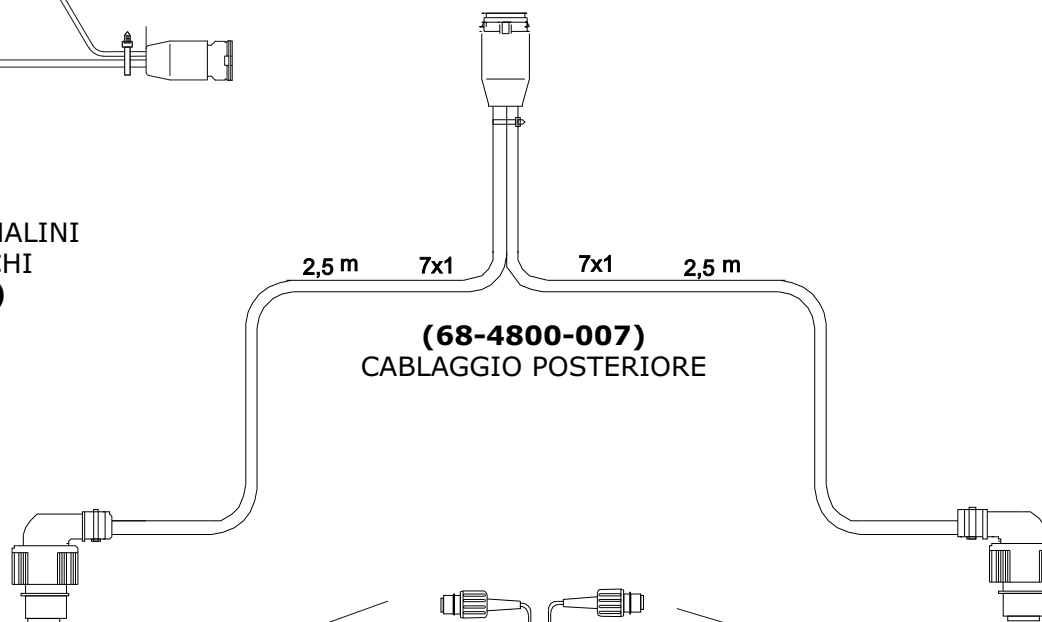

**ADATTATORE PER FANALINI  
ANTERIORI BIANCHI  
(65-6172-007)**

**(68-4800-007)  
CABLAGGIO POSTERIORE**

**(25-7002-107)  
EUROPOINT III SX CORNETTO LED  
con SMCG**

**(36-3805-007)  
REGPOINT 2**

**(25-7402-107)  
EUROPOINT III DX CORNETTO LED  
con SMCG**

DESCRIZIONE

**KIT POSTERIORE EUROPOINT 3 - Z001042128E3**