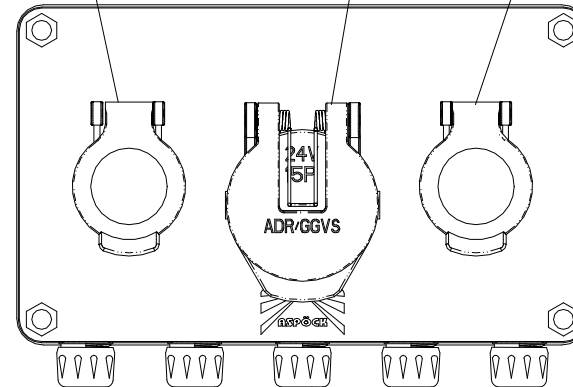

DETAILZEICHNUNG

mit Steckdosen
ca. 115,00

3-fach Steckdosenverteiler
vorverkabelt für System ASS3

DIN/ISO 3731
7 pol. WEISS

DIN/ISO 72570
15 pol.

DIN/ISO 1185
7 pol. SCHWARZ

Pin 13/9
S1/S4

Pin 13/12
S1/S6

1000 mm
6x1+2x2,5 (7806-10)

ASS3 Buchse

Steckplan

"a"	070514	TG	war LP30-00
INDEX	Datum	Name	Änderung
gez.	061221	TG	Bestell-Nr.
gepr.			76-7053-00
Prüfart.	62 491		

24 VOLT
ADR / PVC für Zone 2

Standard Kundenspez.