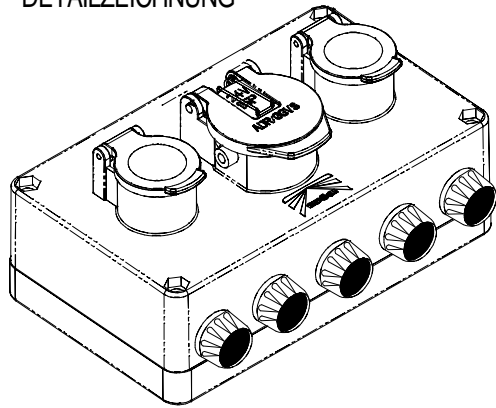

DETAILZEICHNUNG

mit Steckdosen
ca. 115,00

3-fach Steckdosenverteiler
vorverkabelt für System ASS3

DIN/ISO 3731
7 pol. WEISS

DIN/ISO 72570
15 pol.

DIN/ISO 1185
7 pol. SCHWARZ

Pin 13/9
S1/S4

Pin 13/12
S1/S6

1000 mm
6x1+2x2,5 (7806-10)

ASS3 Buchse

Steckplan

"a"	070514	TG	war LP30-00
INDEX	Datum	Name	Änderung
gez.	061221	TG	Bestell-Nr.
gepr.			76-7053-00
Prüfart.	62 491		

24 VOLT
ADR / PVC für Zone 2

Standard Kundenspez.