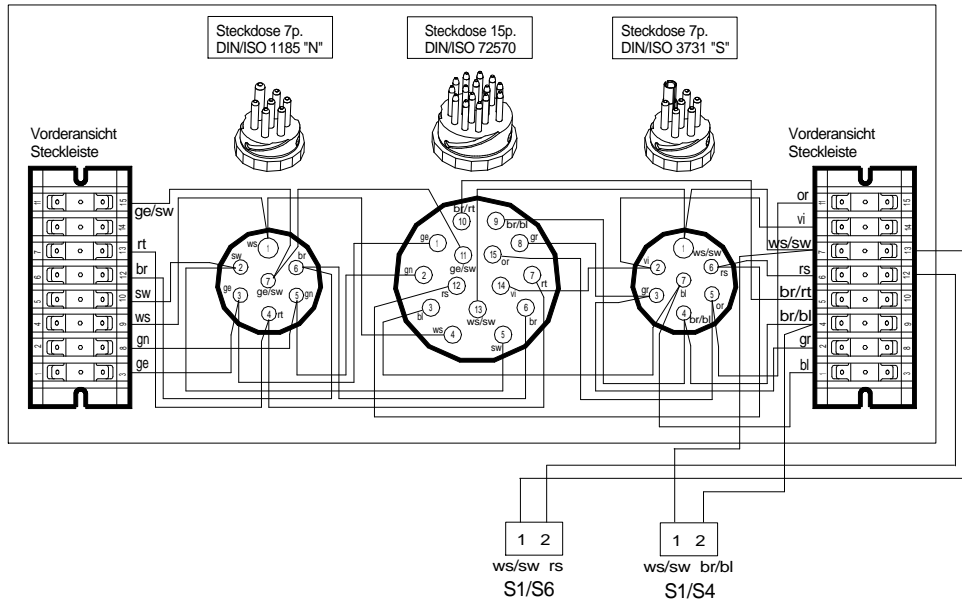

DETAILZEICHNUNG

mit Steckdosen
ca. 115,00

3-fach Steckdosenverteiler
vorverkabelt für System ASS3

DIN/ISO 3731
7 pol. WEISS

DIN/ISO 72570
15 pol.

DIN/ISO 1185
7 pol. SCHWARZ

Pin 13/9
S1/S4

Pin 13/12
S1/S6

1000 mm
6x1+2x2,5 (7806-10)

ASS3 Buchse

Steckplan

"a"	070514	TG	war LP30-00
INDEX	Datum	Name	Änderung
gez.	061221	TG	Bestell-Nr.
gepr.			76-7053-00
Prüfart.	62 491		

24 VOLT
ADR / PVC für Zone 2

Standard Kundenspez.