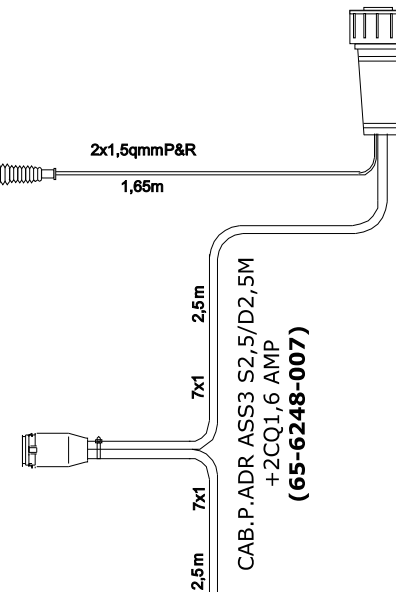

FLATPOINT II BIANCO 0,5M
(31-6904-017)

FLATPOINT II cavo
1,5m. incasso
(31-2304-037)

COPPIA CALATE 15MT CAVO QUADRO 2X1.5 AMP - (69-7501-037)

CAVO PRINC. 8 POLI 15M CONN.ASS3 MAS.
(65-1003-027)

CAB. P.ADR ASS3 S2.5/D2.5M
+ 2CQ1.6 AMP
(65-6248-007)

CODICE PROVVISORIO

KCP.299.038DIN

DESCRIZIONE

KIT CENTRALE 15MT DIN (KB)