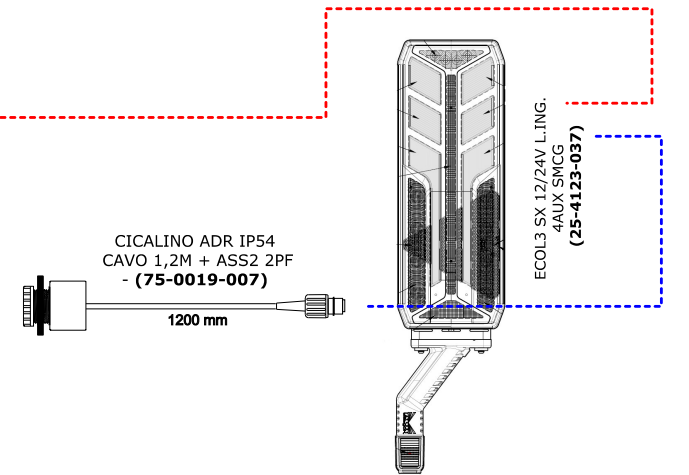

CALATA SINGOLA 2 X 0,75 CON 4 CONN ASS3 - (87-1337-017)

UNIPOINT CAVO 1.5M ASS3 INCASSO (31-2007-247)

VERSIONE	DATA	OPERATORE	
I	03/03/23	G. Bruni	 PAGG ASPÖCK s.r.l. Via Legnano, 8 20835 Muggiò (MB) Tel. 039 2785255 - Fax. 039 2789582 http://www.aspoeck.it E-mail: info@aspoeck.it
II	13/04/23	G. Bruni	
III	10/04/23	G. Bruni	
IV			CODICE PROVVISORIO
V			

KCP.122.022 (PRO)

KIT STANDARD 18M DE ANGELIS ECOLED 3 SMCG