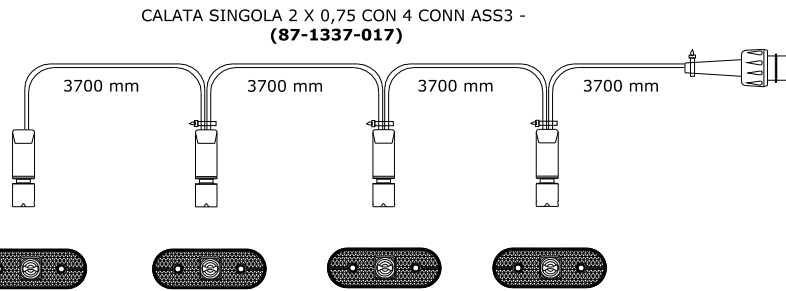

CALATA SINGOLA 2 X 0,75 CON 4 CONN ASS3 - (87-1337-017)

UNIPOINT CAVO 1.5M ASS3 INCASSO (31-2007-247)

VERSIONE	DATA	OPERATORE	
I	03/03/23	G. Bruni	 PAGG ASPÖCK s.r.l. Via Legnano, 8 20835 Muggiò (MB) Tel. 039 2785255 - Fax. 039 2789582 http://www.aspoeck.it E-mail: info@aspoeck.it
II	13/04/23	G. Bruni	
III	10/04/23	G. Bruni	
IV			CODICE PROVVISORIO
V			

KCP.122.022 (PRO)

KIT STANDARD 18M DE ANGELIS ECOLED 3 SMCG