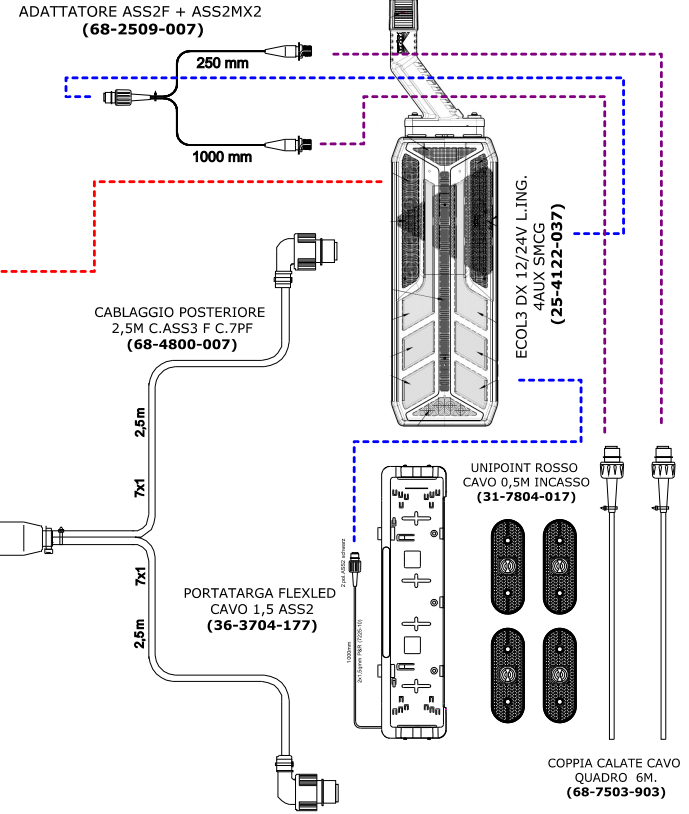

CALATA SINGOLA 2 X 0,75 CON 4 CONN ASS3 - (87-1337-017)

UNIPOINT CAVO 1.5M ASS3 INCASSO (31-2007-247)

VERSIONE	DATA	OPERATORE	
I	03/03/23	G. Bruni	 PAGG ASPÖCK s.r.l. Via Legnano, 8 20835 Muggiò (MB) Tel. 039 2785255 - Fax. 039 2789582 http://www.aspoeck.it E-mail: info@aspoeck.it
II	13/04/23	G. Bruni	
III	10/04/23	G. Bruni	
IV			CODICE PROVVISORIO
V			

KCP.122.022 (PRO)

KIT STANDARD 18M DE ANGELIS ECOLED 3 SMCG