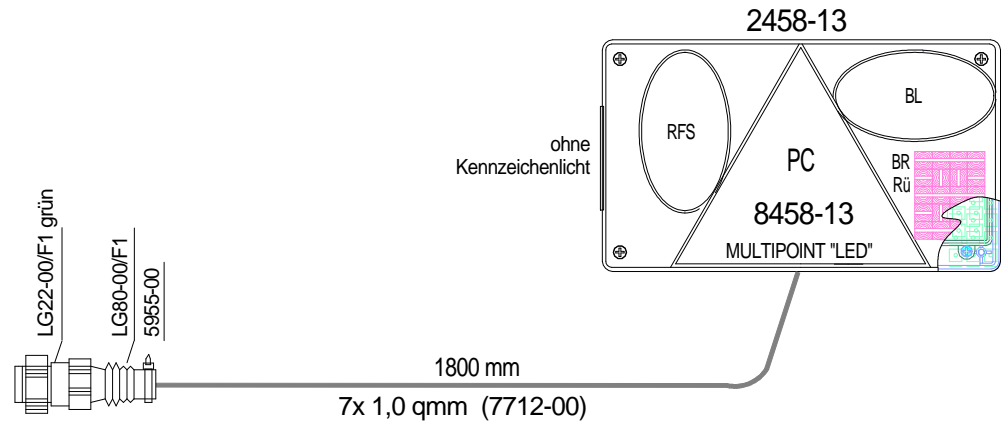

MULTIPOINT "LED"  
RECHTS mit RFS o. KZ

24 VOLT

PG-Version mit NIROSTA-Schrauben!

HDLL-Glühbirnen

- grau - 8 - RFS
- weiss - 3 - Masse
- rot - 6 - Bremse
- braun - 5 - Rücklicht RE
- grün - 4 - Blinker RE

INDEX	Datum	Name	Änderung
gez.	011128	KA	Bestell-Nr.
gepr.			
Prüfart	61 313		

34-5802-007

Kunde