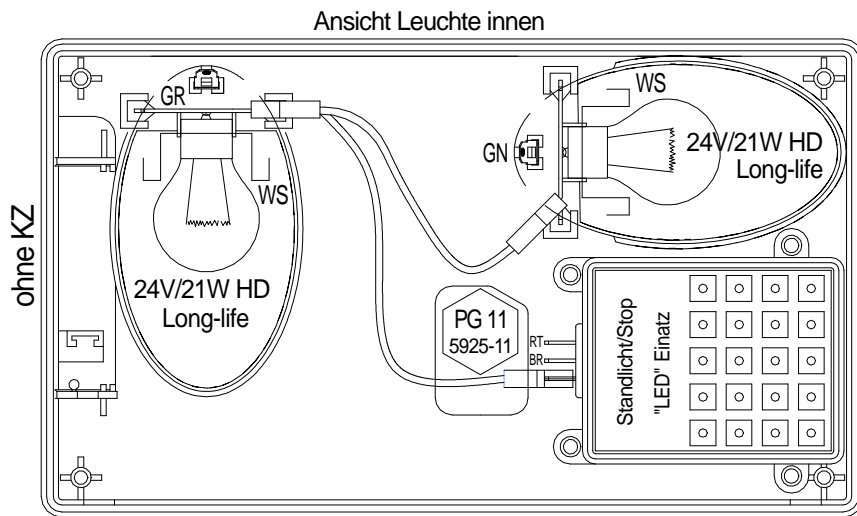

MULTIPOINT "LED"  
RECHTS mit RFS o. KZ

24 VOLT

PG-Version mit NIROSTA-Schrauben!

HDLL-Glühbirnen

- grau - 8 - RFS
- weiss - 3 - Masse
- rot - 6 - Bremse
- braun - 5 - Rücklicht RE
- grün - 4 - Blinker RE

INDEX	Datum	Name	Änderung
gez.	011128	KA	Bestell-Nr.
gepr.			
Prüfart	61 313		

34-5802-007

Kunde