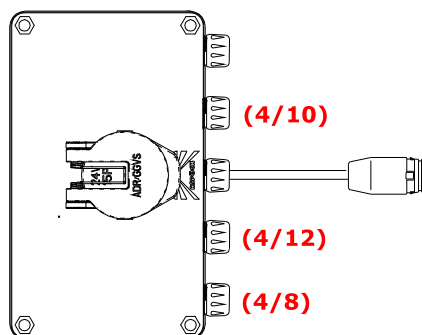

FLATPOINT II bianco cavo 1,5m.  
incasso con catadiottro  
**(31-6904-037)**

CATADIOTTRO GIALLO  
TONDO DIAM.60 MM  
**(T26.108.101)**

FLATPOINT II cavo 1,5m.  
staffa verso catadiottro  
**(31-2364-037)**

UNIPOINT rosso cavo 0,5m.  
incasso  
**(31-7804-017)**

SG1 ADR 15P USCITE 4/8 4/12 4/10 4/9  
**(76-7073-904)**

Coppie di cavi quadri ADR 2x1,5 17m. con  
conn. ASS1 2 poli femmina - **(68-7503-027)**

15000 mm

6x1 + 2x2,5 qmm PU

Cavo principale 8 poli 15m. con connettori ASS3 maschi -  
**(65-1003-027)**

CAVO 2X1 13M CONN. ASS1 2 POLI FEM- **(68-0002-117)**

CAVETTO 0,5 M CON 2 RUBACORRENTE  
- **(68-5000-007)**