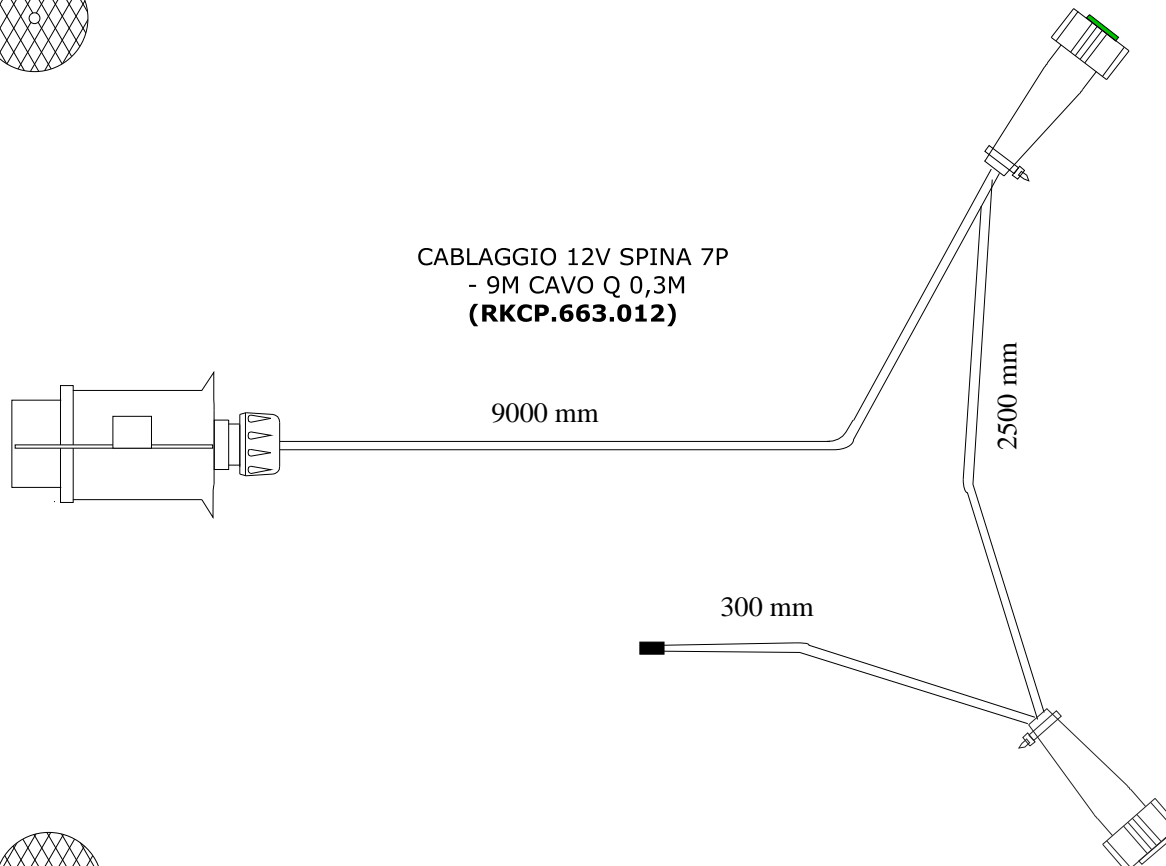

CATADIOTTRO BIANCO  
TONDO 60 MM  
**(15-5410-007)**

CATADIOTTRO ROSSO  
TRIANGOLARE FORI  
**(15-5400-007)**

AGRIPAGG LED 12/24V  
DX/SX C.1M C5PM  
**(ECO600010C)**

CABLAGGIO 12V SPINA 7P  
- 9M CAVO Q 0,3M  
**(RKCP.663.012)**

AGRIPAGG LED 12/24V  
DX/SX C.1M LT C5PM  
**(ECO600020C)**

VERSIONE	DATA	OPERATORE	 <b>PAGG ASPÖCK s.r.l.</b> Via Legnano, 8 - 20835 Muggiò (MB) Tel. 039 2785255 - Fax. 039 2789582 <a href="http://www.aspoeck.it">http://www.aspoeck.it</a> E-mail: <a href="mailto:paggttec@paggttec.it">paggttec@paggttec.it</a>
I	16-12-21	G.Bruni	
II			
III			
IV			
V			

CODICE

**KCP.663.001**

DESCRIZIONE

**KIT 12V 9M AGRIPAGG**