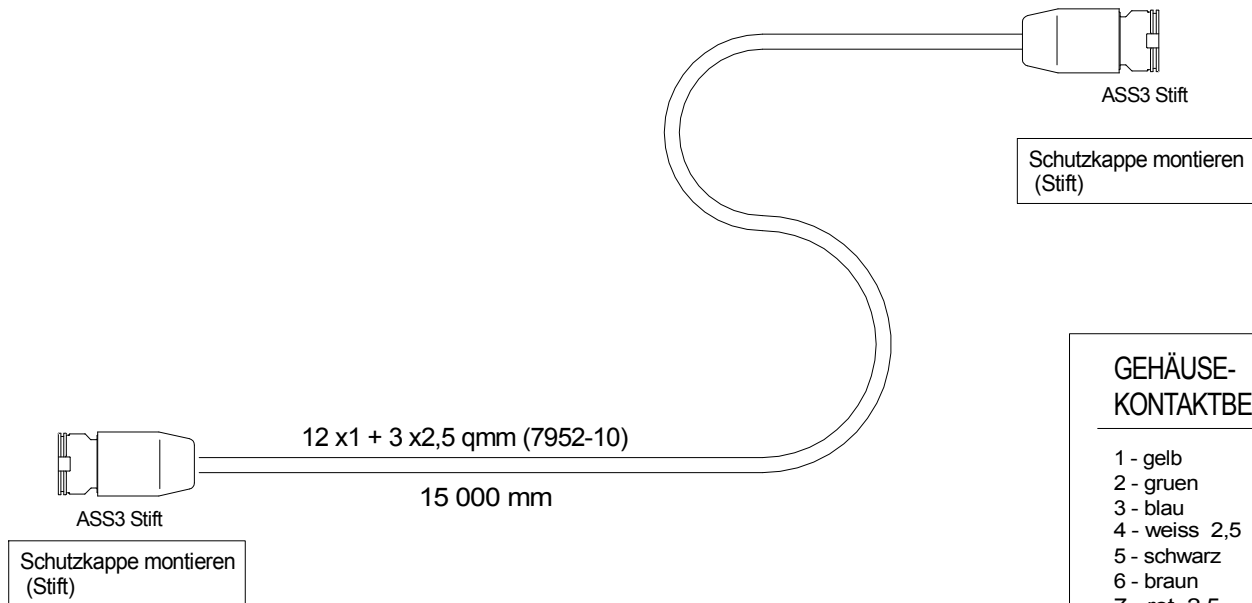

Standard Teil
standard part

HAUPTKABEL + ASS3
15adrig 15 m

Version ADR/PVC f. Zone 2

ASS3 Stift

Schutzkappe montieren (Stift)

GEHÄUSE-KONTAKTBELEGUNG

- 1 - gelb
- 2 - gruen
- 3 - blau
- 4 - weiss 2,5
- 5 - schwarz
- 6 - braun
- 7 - rot 2,5
- 8 - grau 2,5
- 9 - braun/blau
- 10 - braun/rot
- 11 - gelb/schwarz
- 12 - rosa
- 13 - weiss/schwarz
- 14 - violett
- 15 - orange

INDEX	Datum	Name	Änderung
gez.	050404	GB	Bestell-Nr.
gepr.			65-1007-027
Prüfart.	61 993		

Kunde