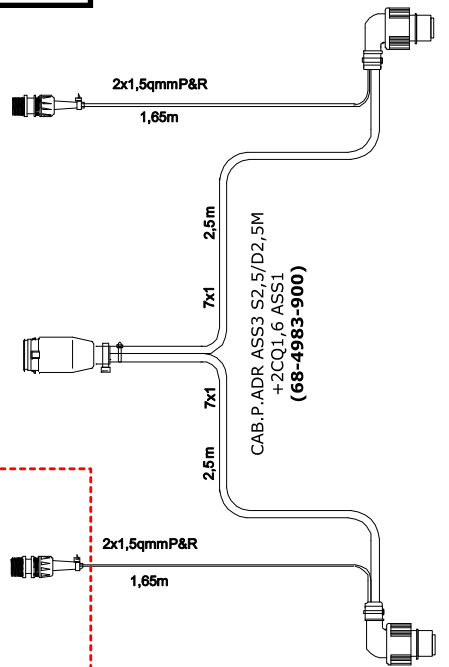

COPPIA PANNELLI
RIFLETTENTI PER RIMORCHI
(V37.479.38.14)

Coppie di cavi quadri ADR 2x1,5 13m. con
conn. ASS1 2 poli femmina - (68-7503-007)

ADATT.ASS3 M-F LUCI
ANT 2 CAVI QUADRI 2M
(65-6172-007)

9000 mm
12x1,5 2x2,5 qmm PU
CAVO PRINC.15 POLI 9M CONN.ASS3 MAS. - (65-1007-007)

CASSETTA ASS3 STANDARD
SMCG + C6U 4/11
(RKCP.004.010)

CAVO 2X1 10M CONN. ASS1 2 POLI FEM
(68-0002-107)

VERSIONE	DATA	OPERATORE	 PAGG ASPÖCK s.r.l. Via Legnano, 8 20835 Muggiò (MB) Tel. 039 2785255 - Fax. 039 2789582 http://www.aspoeck.it E-mail: paggtec@paggtec.it
I	09-03-20	L.Fossati	
II	21-02-22	G.Bruni	
III			
IV			
V			

KCP.004.015

DESCRIZIONE
KIT RIMORCHIO SMCG