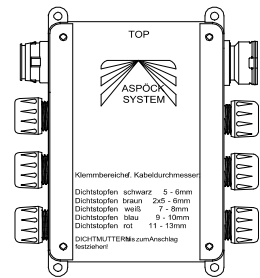

COPPIA PANNELLI
RIFLETTENTI PER RIMORCHI
(V37.479.38.14)

Coppie di cavi quadri ADR 2x1,5 13m. con
conn. ASS1 2 poli femmina - (68-7503-007)

ADATT.ASS3 M-F LUCI
ANT 2 CAVI QUADRI 2M
(65-6172-007)

9000 mm
12x1,5 2x2,5 qmm PU
CAVO PRINC.15 POLI 9M CONN.ASS3 MAS. - (65-1007-007)

CASSETTA ASS3 STANDARD
SMCG + C6U 4/11
(RKCP.004.010)

CAVO 2X1 10M CONN. ASS1 2 POLI FEM
(68-0002-107)

VERSIONE	DATA	OPERATORE	 PAGG ASPÖCK s.r.l. Via Legnano, 8 20835 Muggiò (MB) Tel. 039 2785255 - Fax. 039 2789582 http://www.aspoeck.it E-mail: paggtec@paggtec.it
I	09-03-20	L.Fossati	
II	21-02-22	G.Bruni	
III			
IV			
V			

KCP.004.015

DESCRIZIONE
KIT RIMORCHIO SMCG