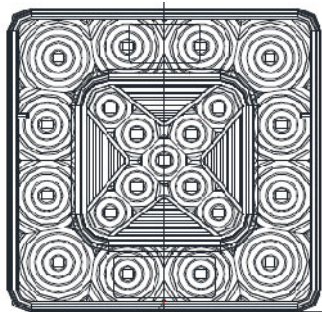

T40.081.013

**MONTARE I PERNI
NELLA POSIZIONE
INDICATA.**

CO12A05M1NB04

200mm

ACCORCIARE A 200mm