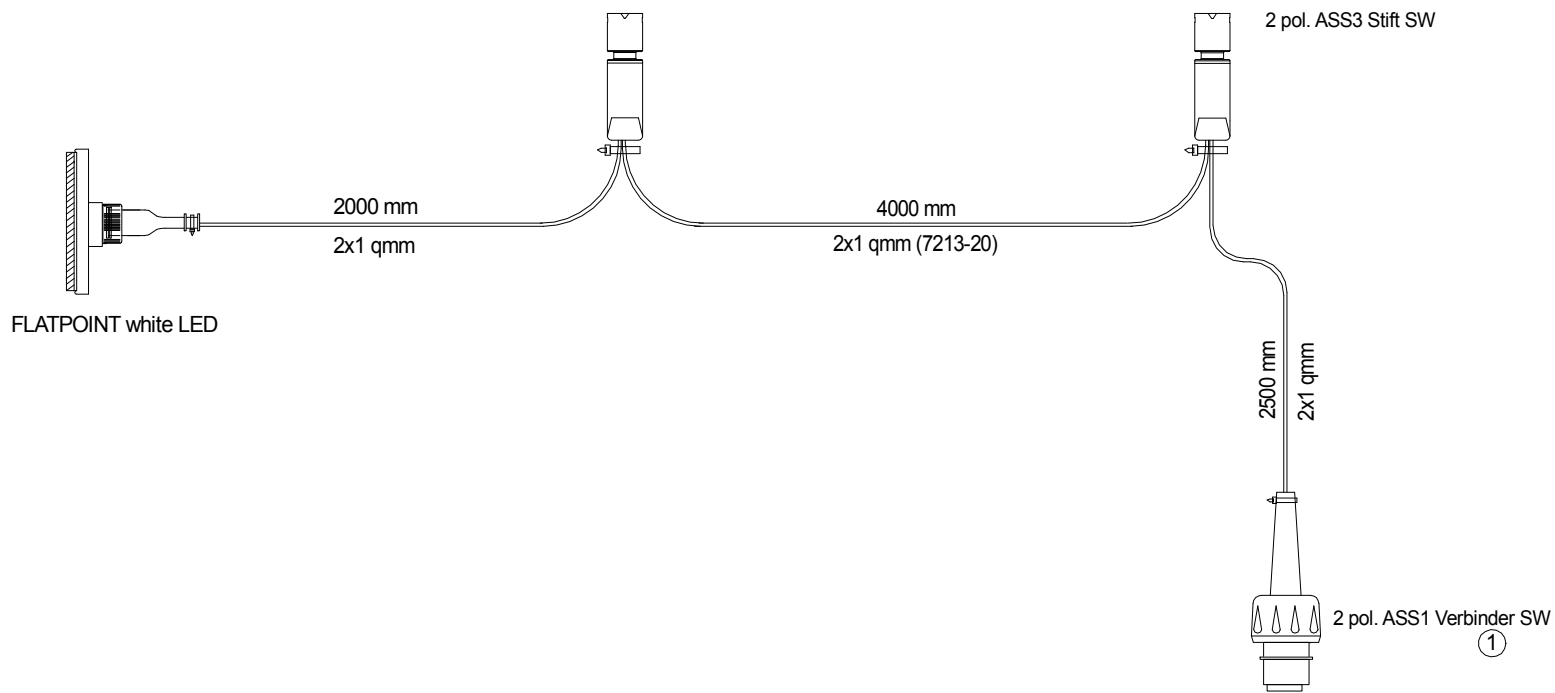

SML - LEUCHTENKETTE

1	111118	GB	war ASS2 umspritzt
Rev.Nr.:	Datum	Name	Änderung

gez.	071011	GB	Material-Nr. 87-1305-017
Prod. Freigabe			
Prüfart.	63 116		

Sparte: **24 VOLT ADR**

Standard Kundenspez.

Kundenmaterial Nr.: **ASPÖCK SYSTEMS**