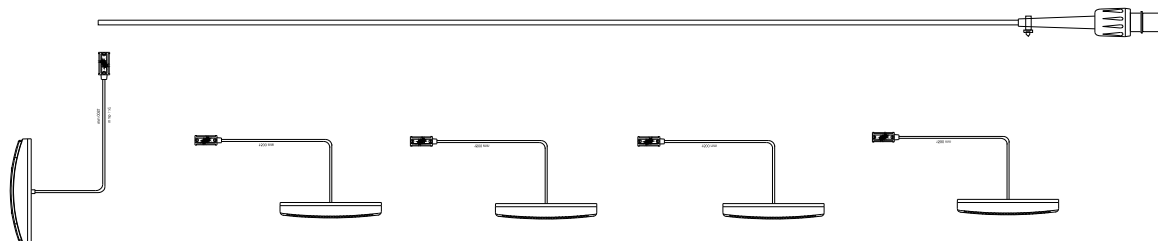

FLATPOINT II BIANCO 0,5M
(31-6904-017)

FLATPOINT II cavo
1,5m. incasso
(31-2304-037)

Coppie di cavi quadri ADR 2x1,5 15m. con
conn. ASS1 2 poli femmina - (68-7503-017)

CAVO PRINC. 8 POLI 15M CONN.ASS3 MAS.
(65-1003-027)

DESCRIZIONE

KIT CENTRALE 15MT