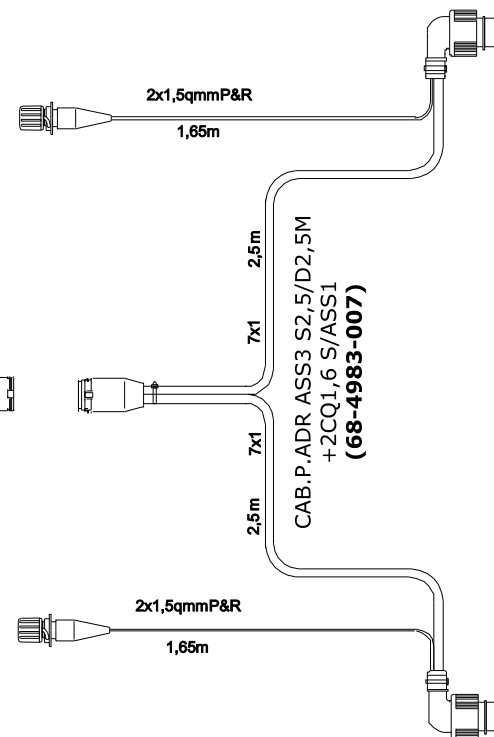

FLATPOINT II BIANCO 0,5M
(31-6904-017)

FLATPOINT II cavo
1,5m. incasso
(31-2304-037)

Coppie di cavi quadri ADR 2x1,5 15m. con
conn. ASS1 2 poli femmina - (68-7503-017)

CAVO PRINC. 8 POLI 15M CONN.ASS3 MAS.
(65-1003-027)

DESCRIZIONE

KIT CENTRALE 15MT